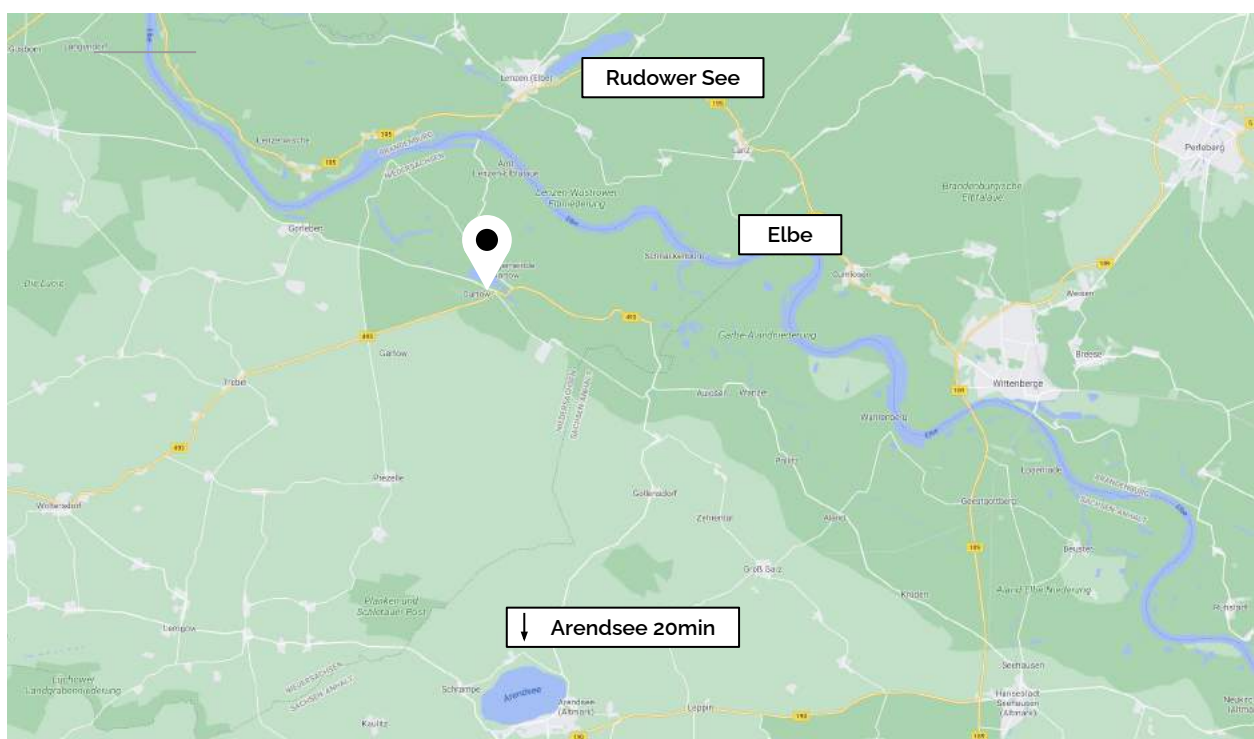

[Google Maps Link](#)

Highlights des Grundstücks

- Miet-Grundstück für Minimal Haus als Erstwohnsitz oder Erholungsgrundstück
- Erbbaupacht, Laufzeit bis 99 Jahre
- Vollständig angeschlossen an Strom, Wasser, Abwasser, Gas, Breitband und Leerrohr für zukünftige Technologien
- Außenraumgestaltung durch Landschaftsplaner
- Für die schnelle Erfrischung: Badestelle am **Gartower See 5 Minuten fußläufig** entfernt
- Einzigartige Natur und touristische Ausflugsziele in unmittelbarer Umgebung
- Für maximale Erholung: Wendland-Therme 10 Minuten fußläufig entfernt