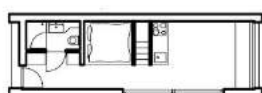

Größe	35 qm Bruttofläche 28 qm Nutzfläche
Genehmigungstyp	Baugenehmigung
Bauweise	Holzrahmenbauweise Zellulose Dämmung Fichte innen unbehandelt Fichte außen vorvergraut
Gründung	Punktfundamente
Anschlussart	Hausanschlussbox
Heizungsart	Fußbodenheizung Elektro
Ausstattung	inkl. Tageslichtbad, Loftbett, Einbauschränke, Küche mit hochwertigen Einbaugeräten, Loungebereich und Terrasse
Optional	Photovoltaik, Furniture-to-Go
Bezug	Voraussichtlich ab Sommer 2021