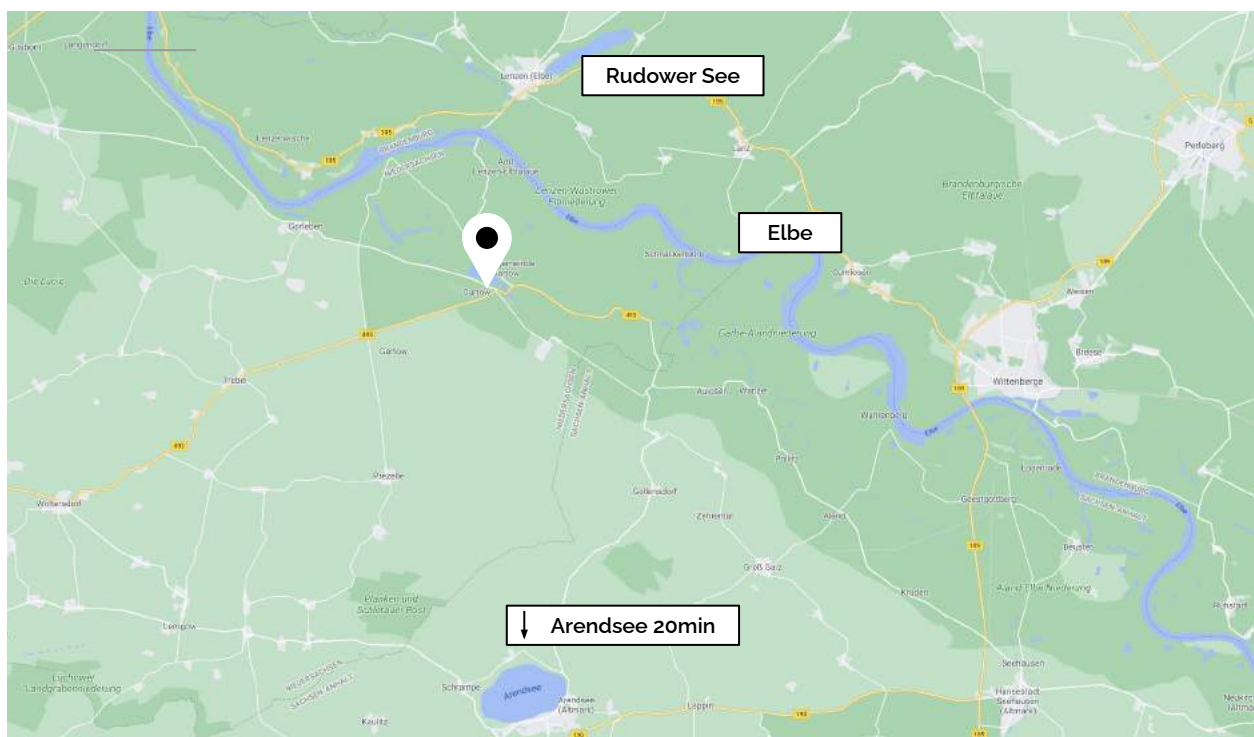

Standort

Elsebusch 9
29471 Gartow
Wendland, Niedersachsen
Deutschland

[Google Maps Link](#)

Highlights des Grundstücks

- Miet-Grundstück für Minimal Haus als Erstwohnsitz oder Erholungsgrundstück
- Erbbaupacht, Laufzeit bis 99 Jahre
- Vollständig angeschlossen an Strom, Wasser, Abwasser, Gas, Breitband und Leerrohr für zukünftige Technologien
- Außenraumgestaltung durch Landschaftsplaner
- Für die schnelle Erfrischung: Badestelle am **Gartower See 5 Minuten fußläufig** entfernt
- Einzigartige Natur und touristische Ausflugsziele in unmittelbarer Umgebung
- Für maximale Erholung: Wendland-Therme 10 Minuten fußläufig entfernt